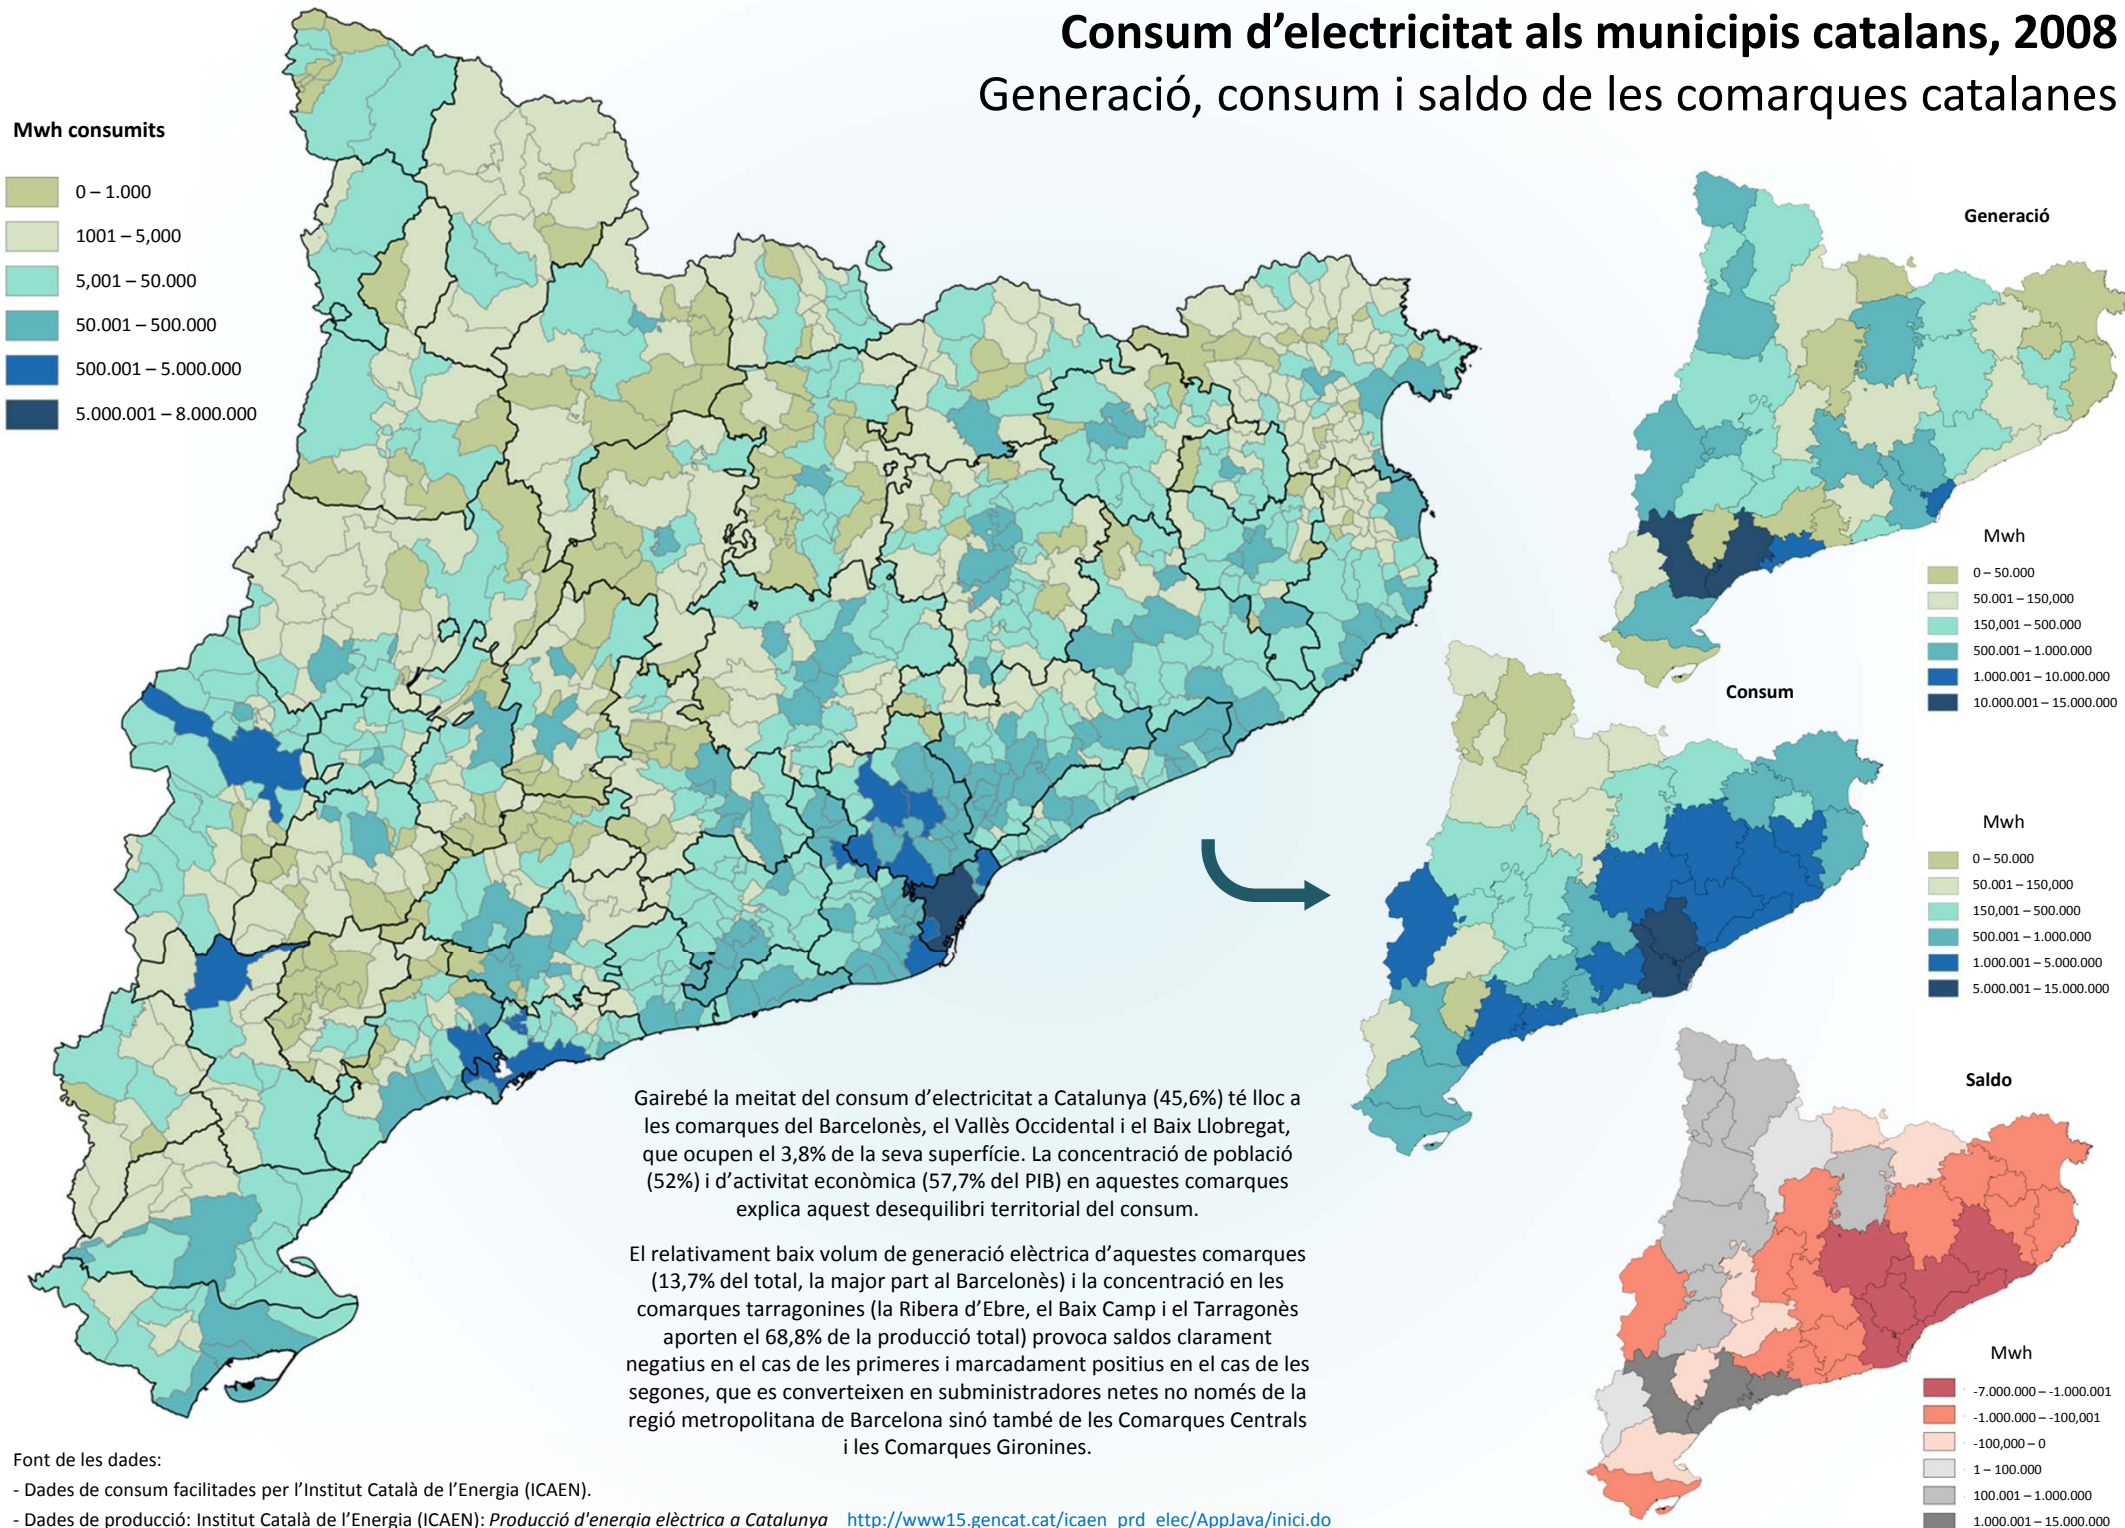

Consum d'electricitat als municipis catalans, 2008

Generació, consum i saldo de les comarques catalanes

Font de les dades:

- Dades de consum facilitades per l'Institut Català de l'Energia (ICAEN).

- Dades de producció: Institut Català de l'Energia (ICAEN): *Producció d'energia elèctrica a Catalunya* http://www15.gencat.cat/icaen_prd_elec/AppJava/inici.do