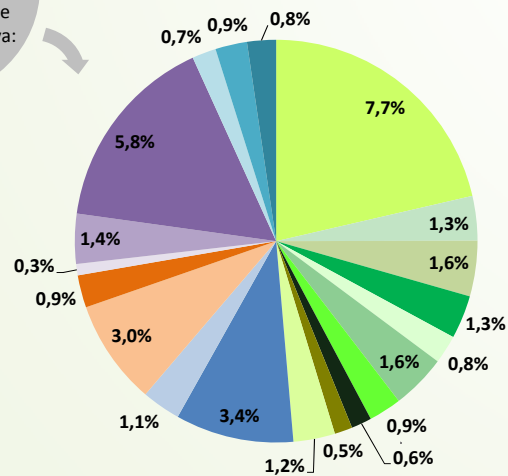

# Un país d'immigrants

## Piràmide d'edats de la població catalana 2017\*

### Lloc de naixement:

= 1.000 habitants