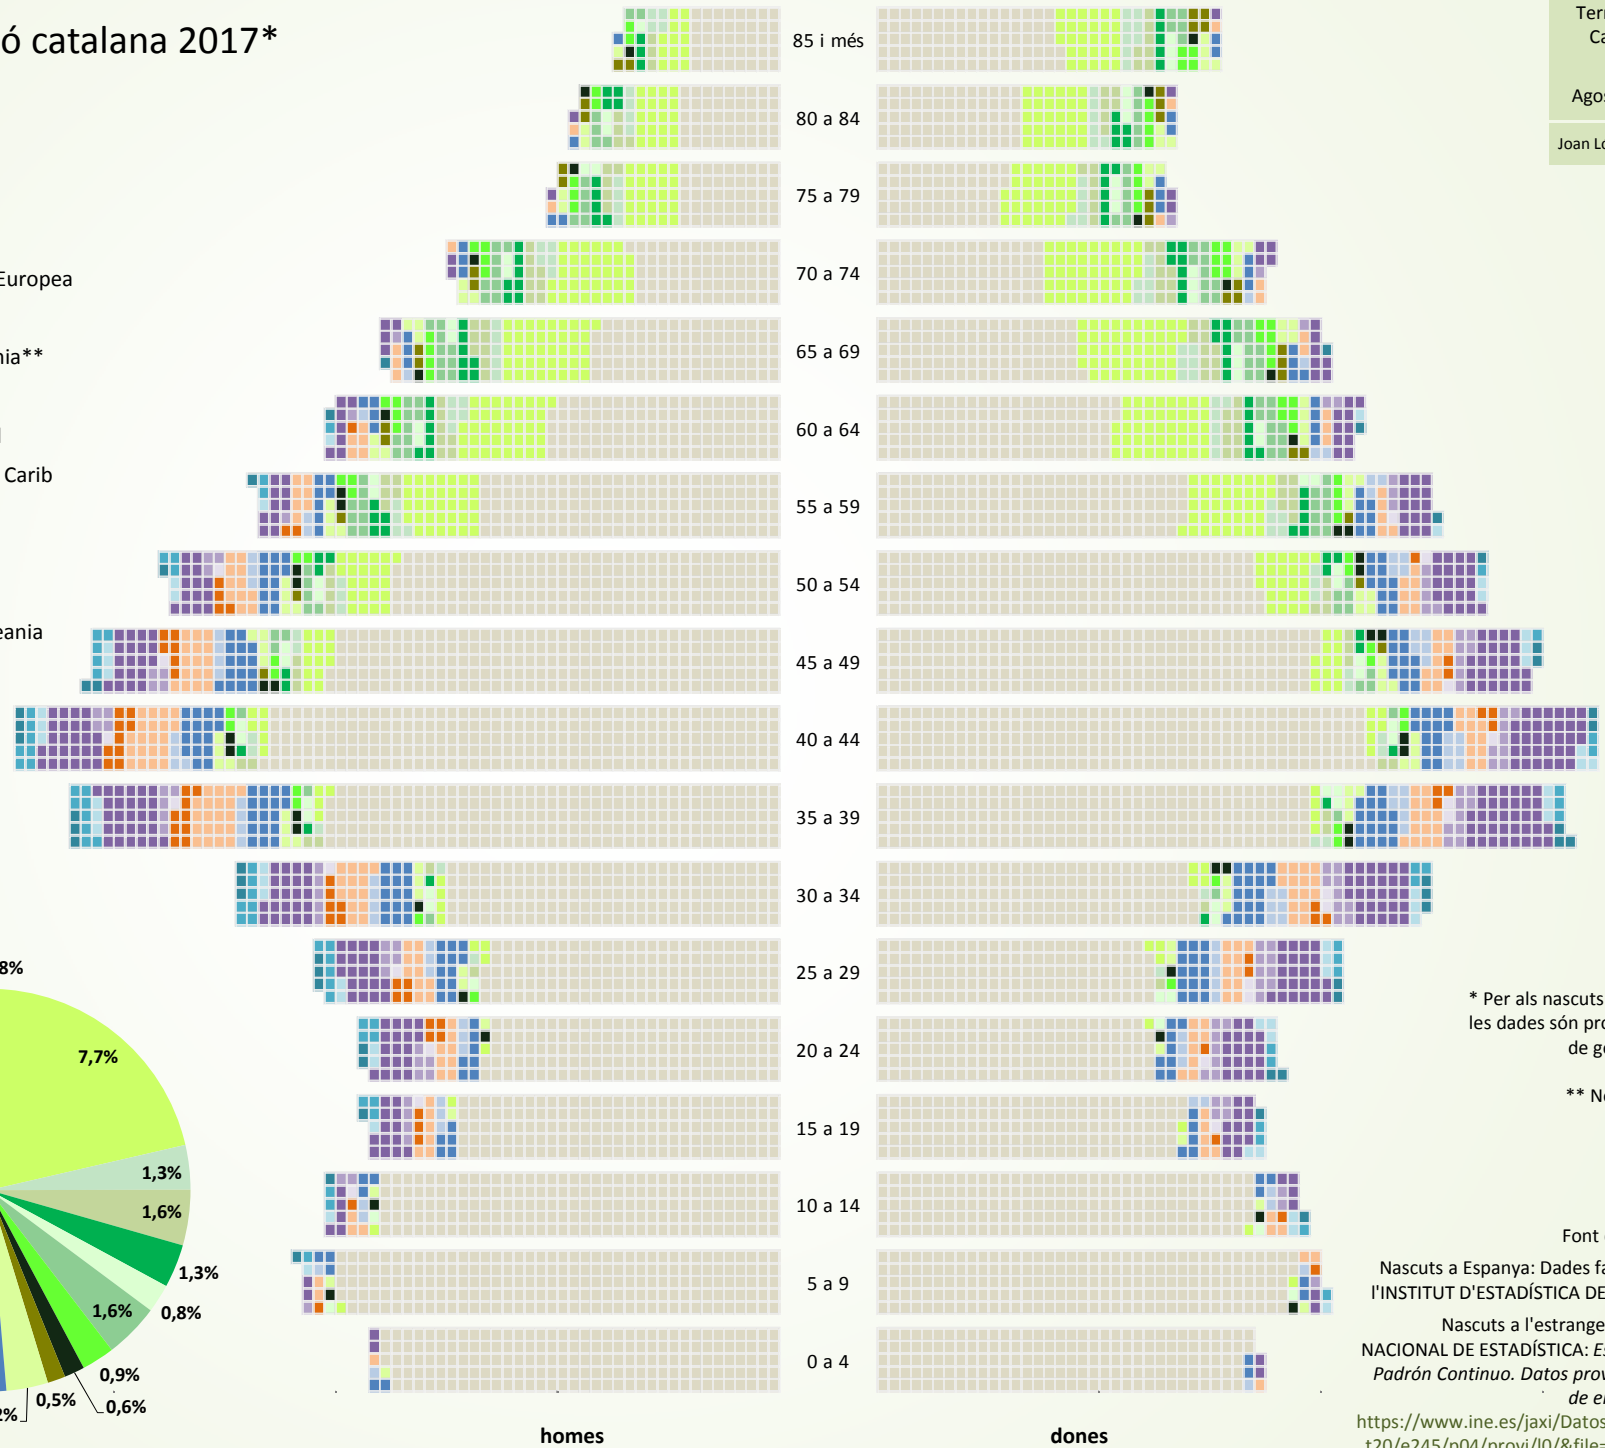

edat

* Per als nascuts a l'estranger les dades són provisionals a 1 de gener de 2018

** No inclou Líbia

Font de les dades:

Nascuts a Espanya: Dades facilitades per l'INSTITUT D'ESTADÍSTICA DE CATALUNYA

Nascuts a l'estranger: INSTITUTO NACIONAL DE ESTADÍSTICA: *Estadística del Padrón Continuo. Datos provisionales a 1 de enero de 2018*

<https://www.ine.es/jaxi/Datos.htm?path=/t20/e245/p04/provi/10/&file=0ccaa005.px>